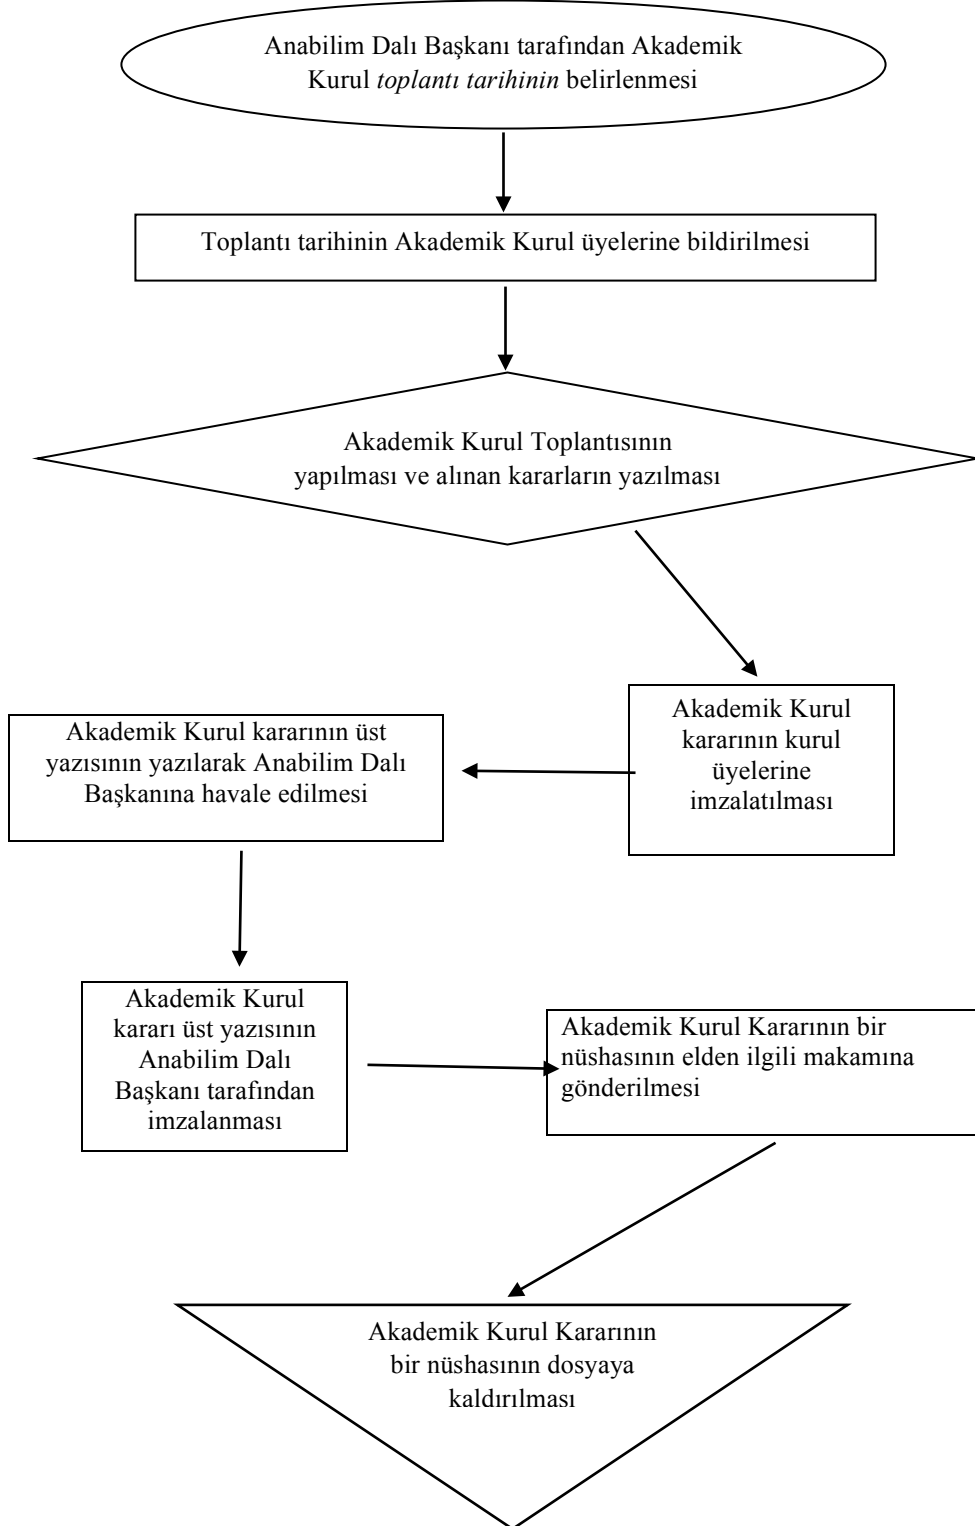

İŞ AKIŞ ŞEMASI

BİRİM	DÖLERME VE SUNİ TOHURLAMA ANABİLİM DALI	
ŞEMA ADI	KLİNİK İŞLEYİŞİ	Akış No : 1

İŞ AKIŞ ŞEMASI

BİRİM	DÖLERME VE SUNİ TOHURLAMA ANABİLİM DALI	
ŞEMA ADI	SPERMA ANALİZİ VE RAPORLANDIRMA İŞLEYİŞİ	Akış No : 2

İŞ AKIŞ ŞEMASI

BİRİM	DÖLERME VE SUNİ TOHUMLAMA ANABİLİM DALI	
ŞEMA ADI	AKADEMİK KURUL KARARLARI	Akış No : 3

İŞ AKIŞ ŞEMASI

BİRİM	DÖLERME VE SUNİ TOHUMLAMA ANABİLİM DALI	
ŞEMA ADI	EK DERSLER	Akış No : 4

İŞ AKIŞ ŞEMASI