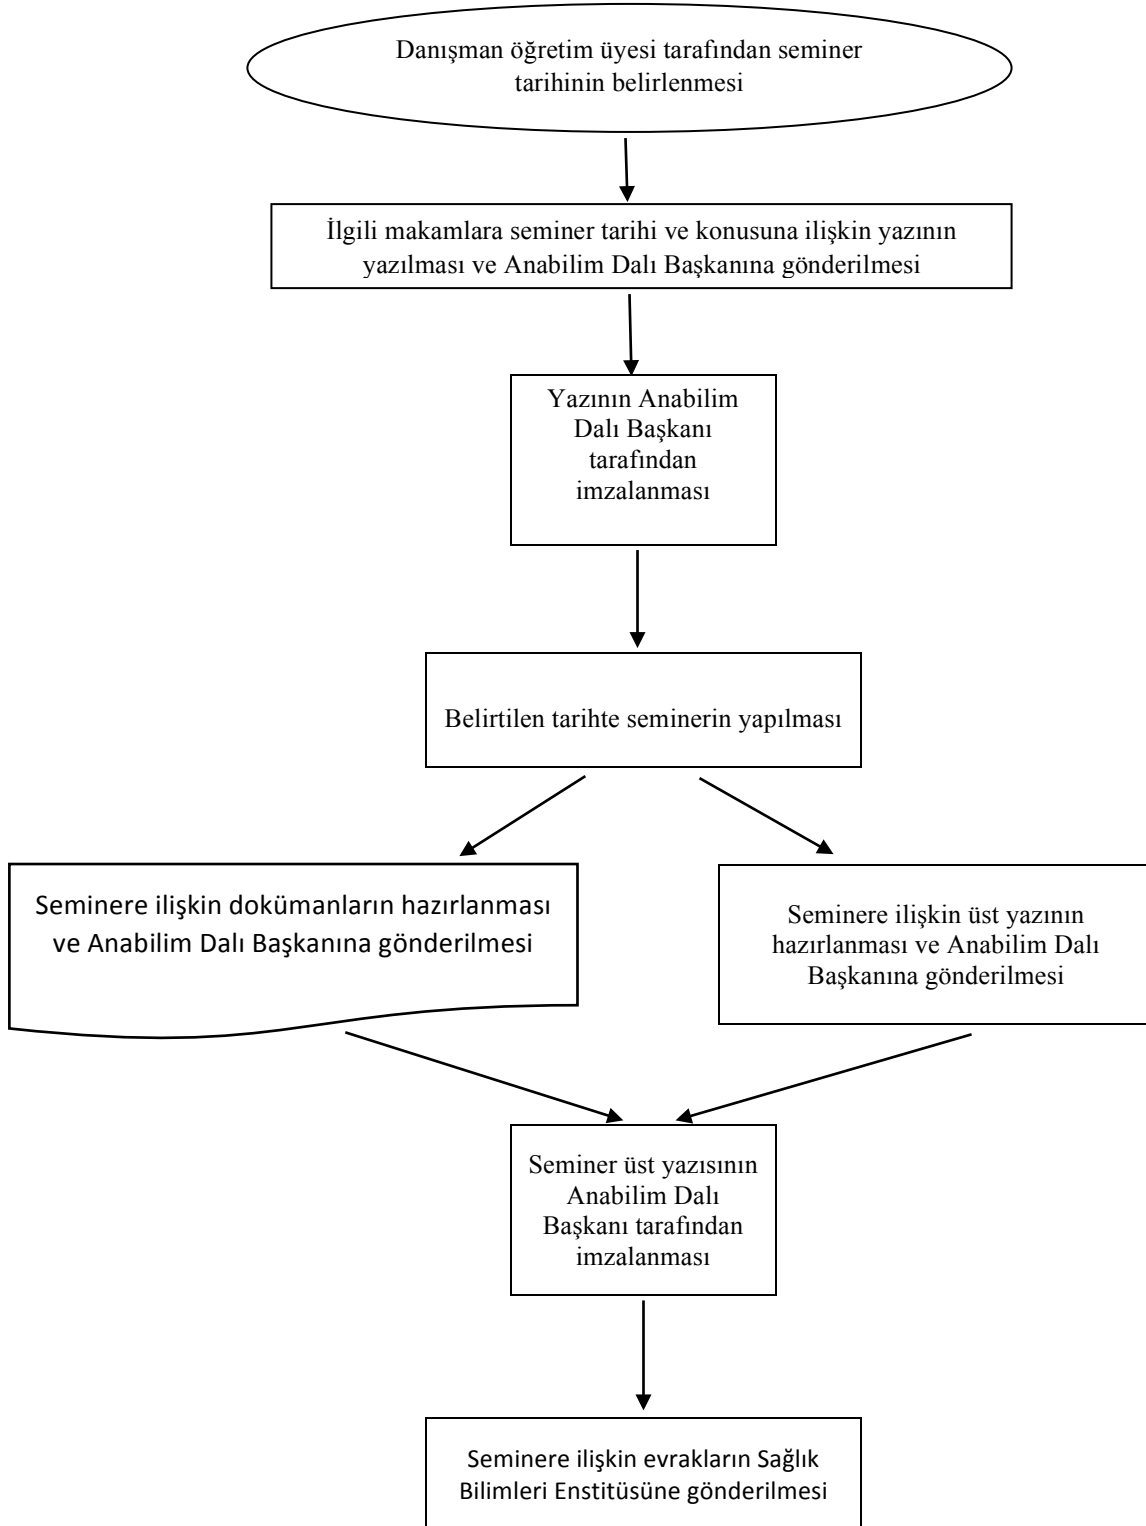

İŞ AKIŞ ŞEMASI

BİRİM	DÖLERME VE SUNİ TOHUMLAMA ANABİLİM DALI	
ŞEMA ADI	SEMİNER	Akış No : 6