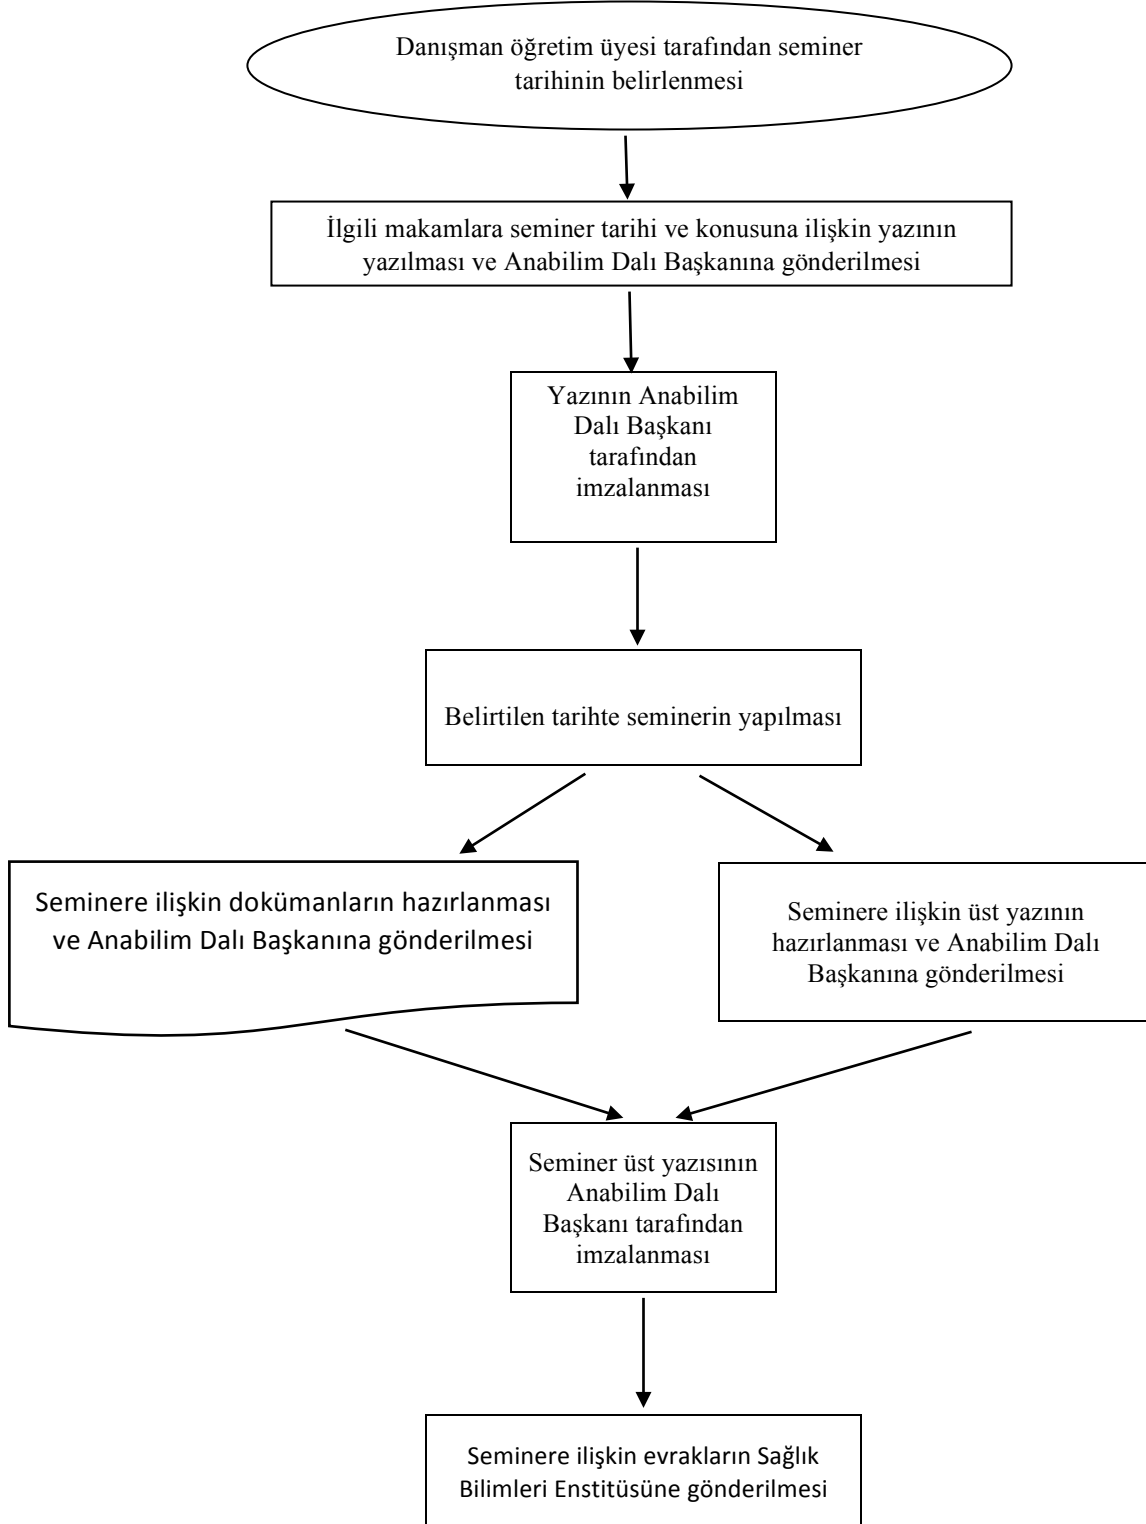

İŞ AKIŞ ŞEMASI

BİRİM	HİSTOLOJİ - EMBRİYOLOJİ ANABİLİM DALI	
ŞEMA ADI	AKADEMİK KURUL KARARLARI	Akış No : 1

İŞ AKIŞ ŞEMASI

BİRİM	HİSTOLOJİ - EMBRİYOLOJİ ANABİLİM DALI	
ŞEMA ADI	EK DERSLER	Akış No : 2

İŞ AKIŞ ŞEMASI

BİRİM	HİSTOLOJİ - EMBRİYOLOJİ ANABİLİM DALI	
ŞEMA ADI	DUYURU VE GENEL KONULU EVRAKLAR	Akış No : 3

İŞ AKIŞ ŞEMASI

BİRİM	HİSTOLOJİ - EMBRİYOLOJİ ANABİLİM DALI	
ŞEMA ADI	SEMİNER	Akış No : 4

İŞ AKIŞ ŞEMASI

BİRİM	HİSTOLOJİ - EMBRİYOLOJİ ANABİLİM DALI	
ŞEMA ADI	TEZ ÖNERİSİ	Akış No : 5