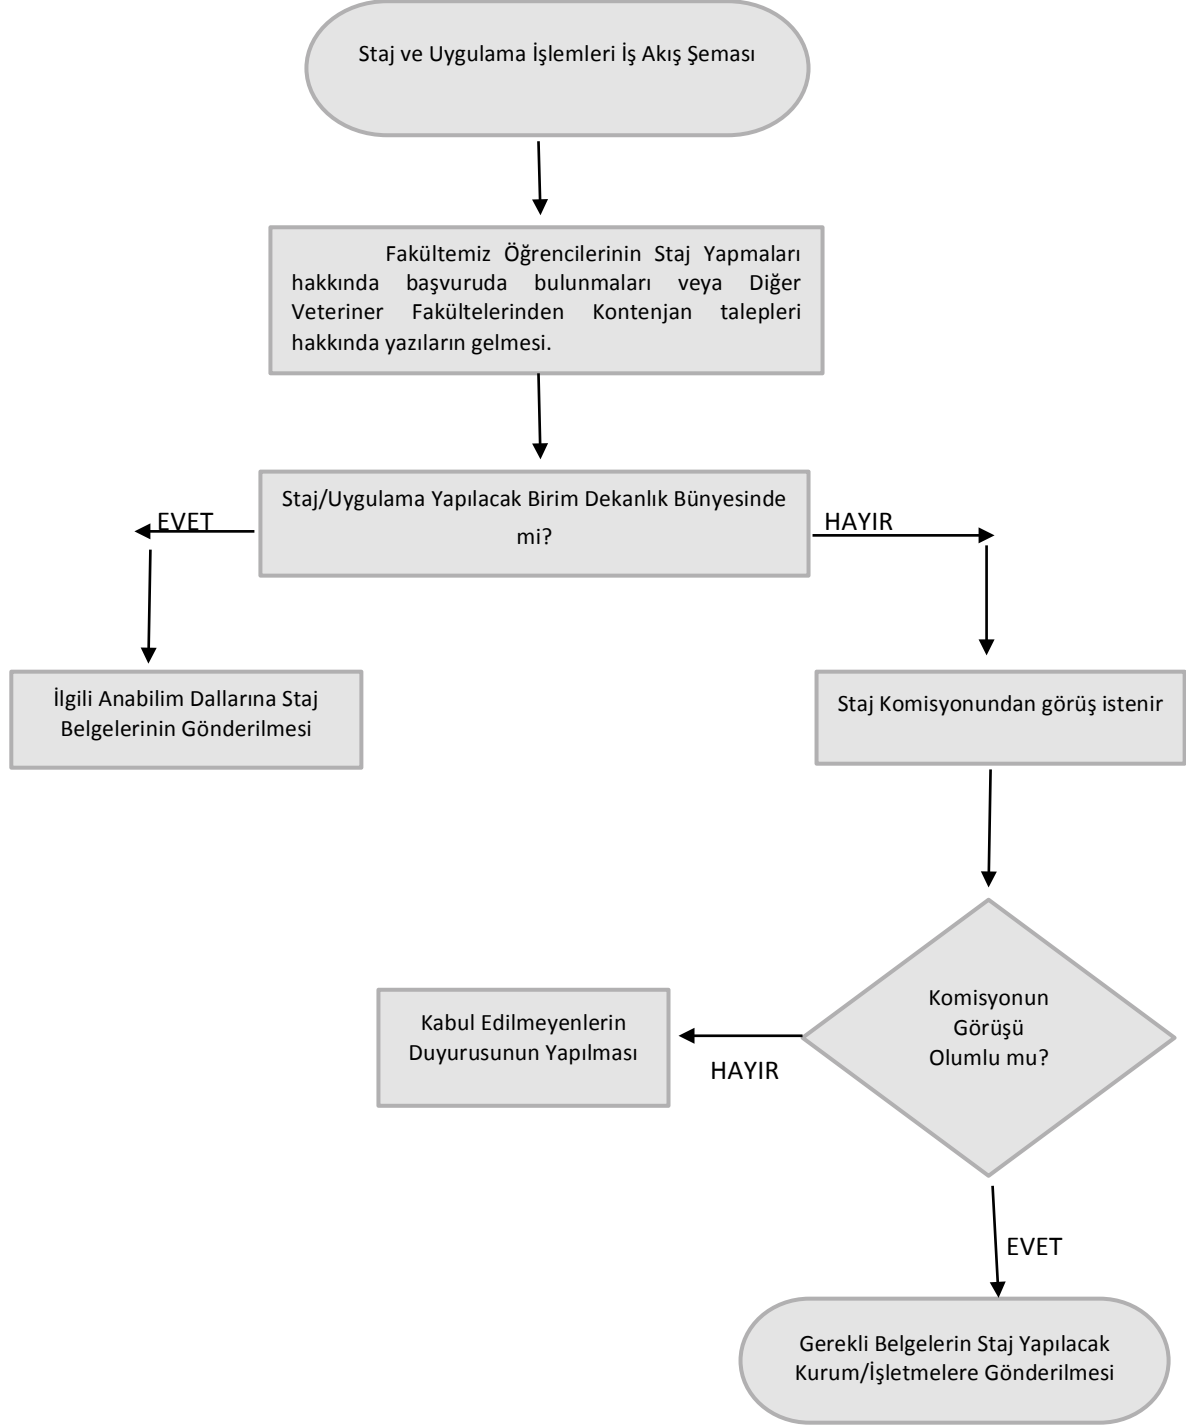

**ANKARA ÜNİVERSİTESİ VETERİNER FAKÜLTESİ**  
**ÖĞRENCİ İŞLERİ**  
**KAYIT DONDURMA İŞ AKIŞ ŞEMASI**

**ANKARA ÜNİVERSİTESİ VETERİNER FAKÜLTESİ**  
**ÖĞRENCİ TEMSİLCİSİ SEÇME AKIŞ ŞEMASI**

ANKARA ÜNİVERSİTESİ VETERİNER FAKÜLTESİ  
ÖĞRENCİ DERS KAYIT AKIŞ ŞEMASI

ANKARA ÜNİVERSİTESİ VETERİNER FAKÜLTESİ  
İNTÖRN EĞİTİMİNE BAŞLAMA AKIŞ ŞEMASI

**ANKARA ÜNİVERSİTESİ VETERİNER FAKÜLTESİ**  
**ÖĞRENCİ STAJ İŞLEMLERİ AKIŞ ŞEMASI**

**ANKARA ÜNİVERSİTESİ VETERİNER FAKÜLTESİ**  
**DERS MUAFİYETİ SÜREÇ AKIŞ ŞEMASI**

**ANKARA ÜNİVERSİTESİ VETERİNER FAKÜLTESİ**  
**ÖĞRETİM ÜYESİ GÖREVLENDİRİLMESİ SÜREÇ AKIŞ ŞEMASI**