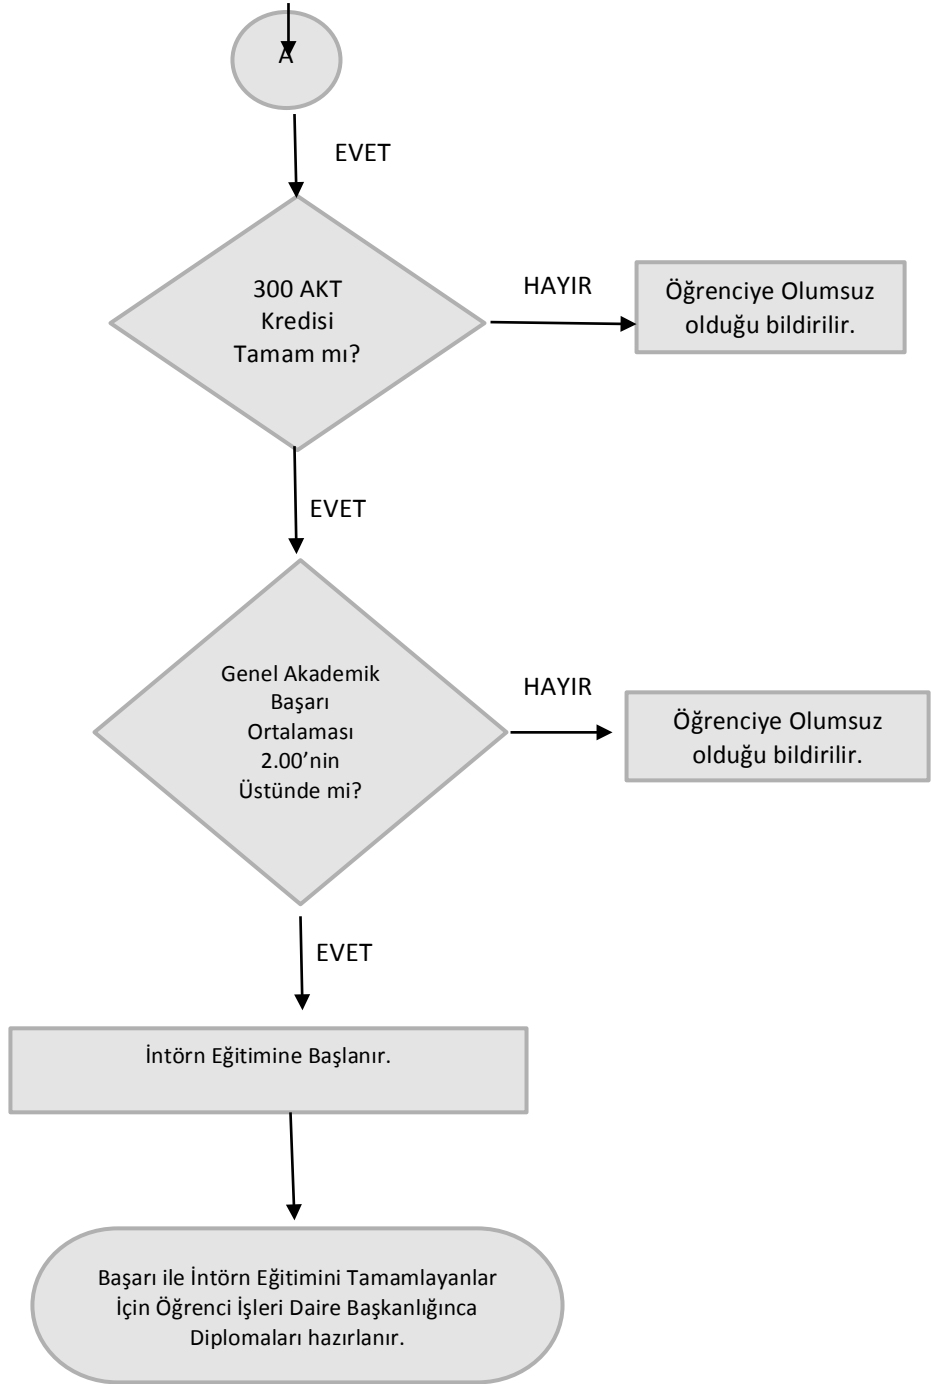

**ANKARA ÜNİVERSİTESİ VETERİNER FAKÜLTESİ**  
**ÖĞRENCİ İŞLERİ**  
**KAYIT DONDURMA İŞ AKIŞ ŞEMASI**

**ANKARA ÜNİVERSİTESİ VETERİNER FAKÜLTESİ**  
**ÖĞRENCİ TEMSİLCİSİ SEÇME AKIŞ ŞEMASI**

ANKARA ÜNİVERSİTESİ VETERİNER FAKÜLTESİ  
ÖĞRENCİ DERS KAYIT AKIŞ ŞEMASI

ANKARA ÜNİVERSİTESİ VETERİNER FAKÜLTESİ  
İNTÖRN EĞİTİMİNE BAŞLAMA AKIŞ ŞEMASI

**ANKARA ÜNİVERSİTESİ VETERİNER FAKÜLTESİ**  
**ÖĞRENCİ STAJ İŞLEMLERİ AKIŞ ŞEMASI**

**ANKARA ÜNİVERSİTESİ VETERİNER FAKÜLTESİ**  
**DERS MUAFİYETİ SÜREÇ AKIŞ ŞEMASI**