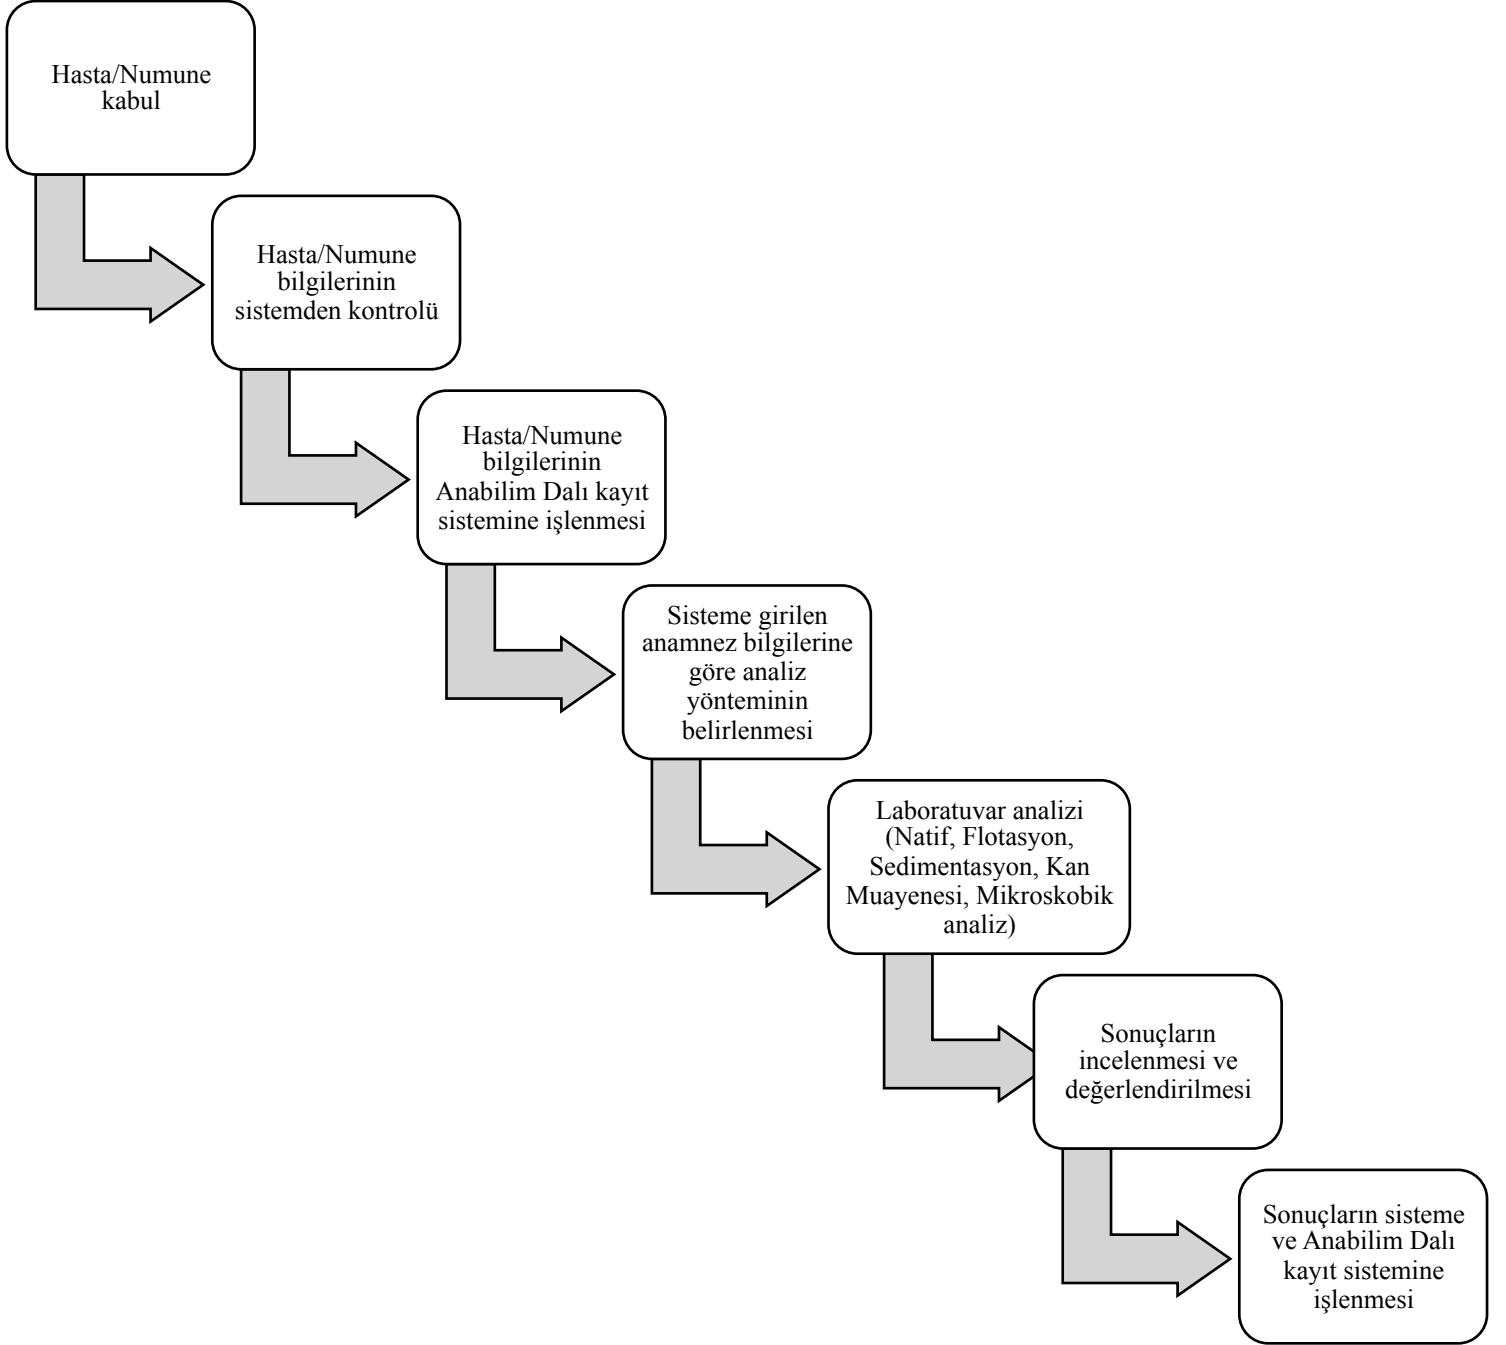

ANKARA ÜNİVERSİTESİ VETERİNER FAKÜLTESİ

ANABİLİM DALI

PARAZİTOLOJİ (PROTOZOOLOJİ ve ENTOMOLOJİ)

ŞEMA ADI

LABORATUVAR İŞ AKIŞ ŞEMASI

ANKARA ÜNİVERSİTESİ VETERİNER FAKÜLTESİ

ANABİLİM DALI

PARAZİTOLOJİ (HELMİNTOLOJİ)

ŞEMA ADI

LABORATUVAR İŞ AKIŞ ŞEMASI