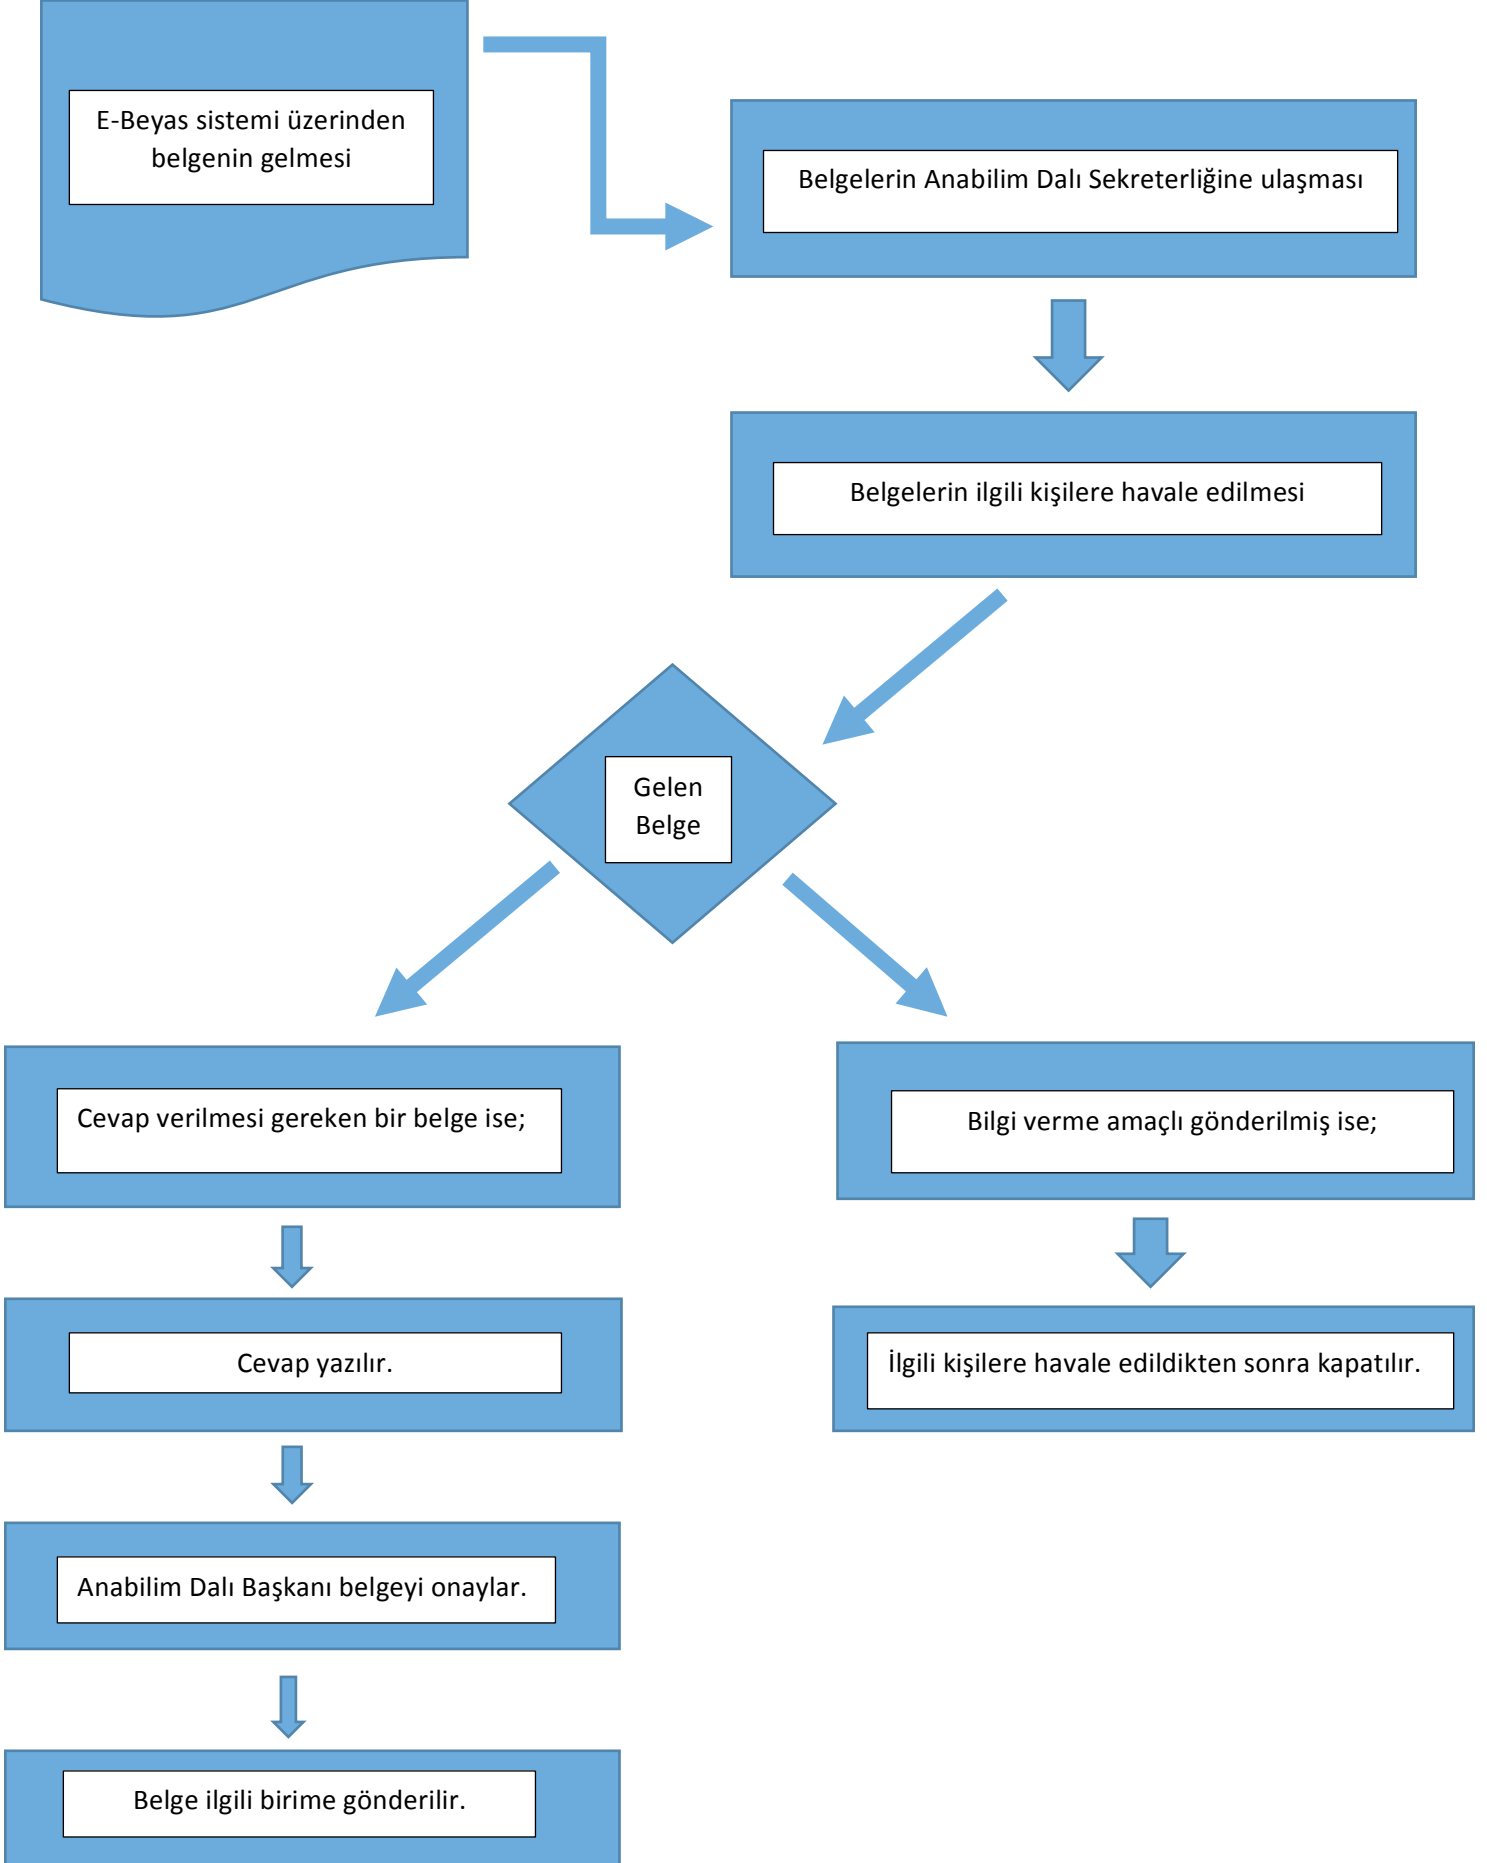

**VETERİNER HEKİMLİĞİ TARİHİ VE DEONTOLOJİ ANABİLİM DALI SEKRETERLİĞİ  
İŞ AKIŞ ŞEMASI**

**PROF. DR. FERRUH DİNÇER VETERİNER HEKİMLİĞİ TARİHİ MÜZESİ İŞ  
AKIŞ ŞEMASI**

VETERİNER HEKİMLİĞİ TARİHİ VE DEONTOLOJİ ANABİLİM DALI EĞİTİM-ÖĞRETİM İLE İLGİLİ

İŞ AKIŞ ŞEMASI

ÖĞRENCİLERE VERİLECEK ANABİLİM DALI DERSLERİNİN ANKARA ÜNİVERSİTESİ ÖĞRENCİ BİLGİ SİSTEMİNDE (OBS) AÇILMASI

ÖĞRENCİLERİN (OBS ) ÜZERİNDEN DERSLERİ SEÇMESİ

ANABİLİM DALI ÖĞRETİM ÜYELERİ TARAFINDAN DERSLERİN ONAYLANMASI

ANABİLİM DALI ÖĞRETİM ÜYELERİ TARAFINDAN DERSLERİN YAPILMASI

ANABİLİM DALI ÖĞRETİM ÜYELERİ TARAFINDAN SINAVLARIN YAPILMASI